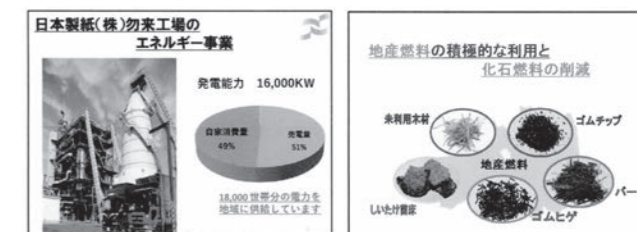

出席状況	正会員数 41名	カード出席 0名
	本日出席会員数 30名	本日の修正出席率 73.17%