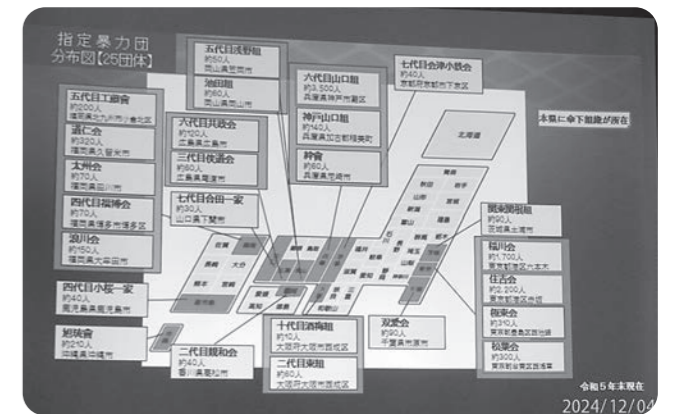

◎全国の暴力団組織 ※令和5年末時点

組織数→指定暴力団25団体

- 暴力団の威力を利用して金を得ている
- 組織に犯罪経歴の保有者が数多く存在する
- 組長の統制下に階層的に組織が構成されている

いずれも満たす場合、集団的に又は常習的に暴力的不法行為を行うことを助長するおそれがある暴力団

→ 都道府県公安委員会が指定

出席状況	正会員数	39名	カード出席	2名
	本日出席会員数	28名	本日の修正出席率	78.95%