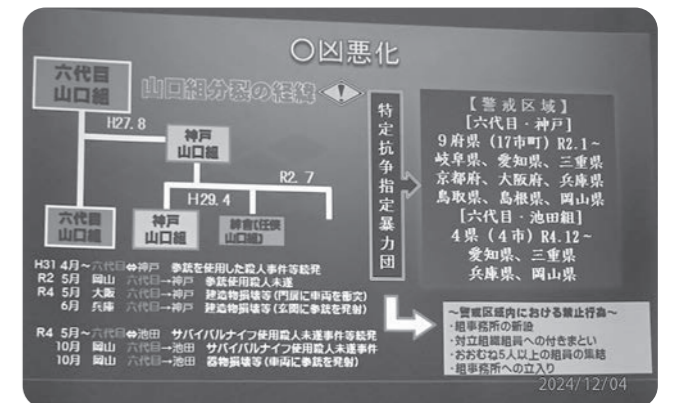

◎全国の暴力団組織 ※令和5年末時点

組織数→指定暴力団25団体

- 暴力団の威力を利用して金を得ている
- 組織に犯罪経歴の保有者が数多く存在する
- 組長の統制下に階層的に組織が構成されている

いずれも満たす場合、集団的に又は常習的に暴力的不法行為を行うことを助長するおそれがある暴力団

→ 都道府県公安委員会が指定

出席状況	正会員数	39名	カード出席	2名
	本日出席会員数	28名	本日の修正出席率	78.95%